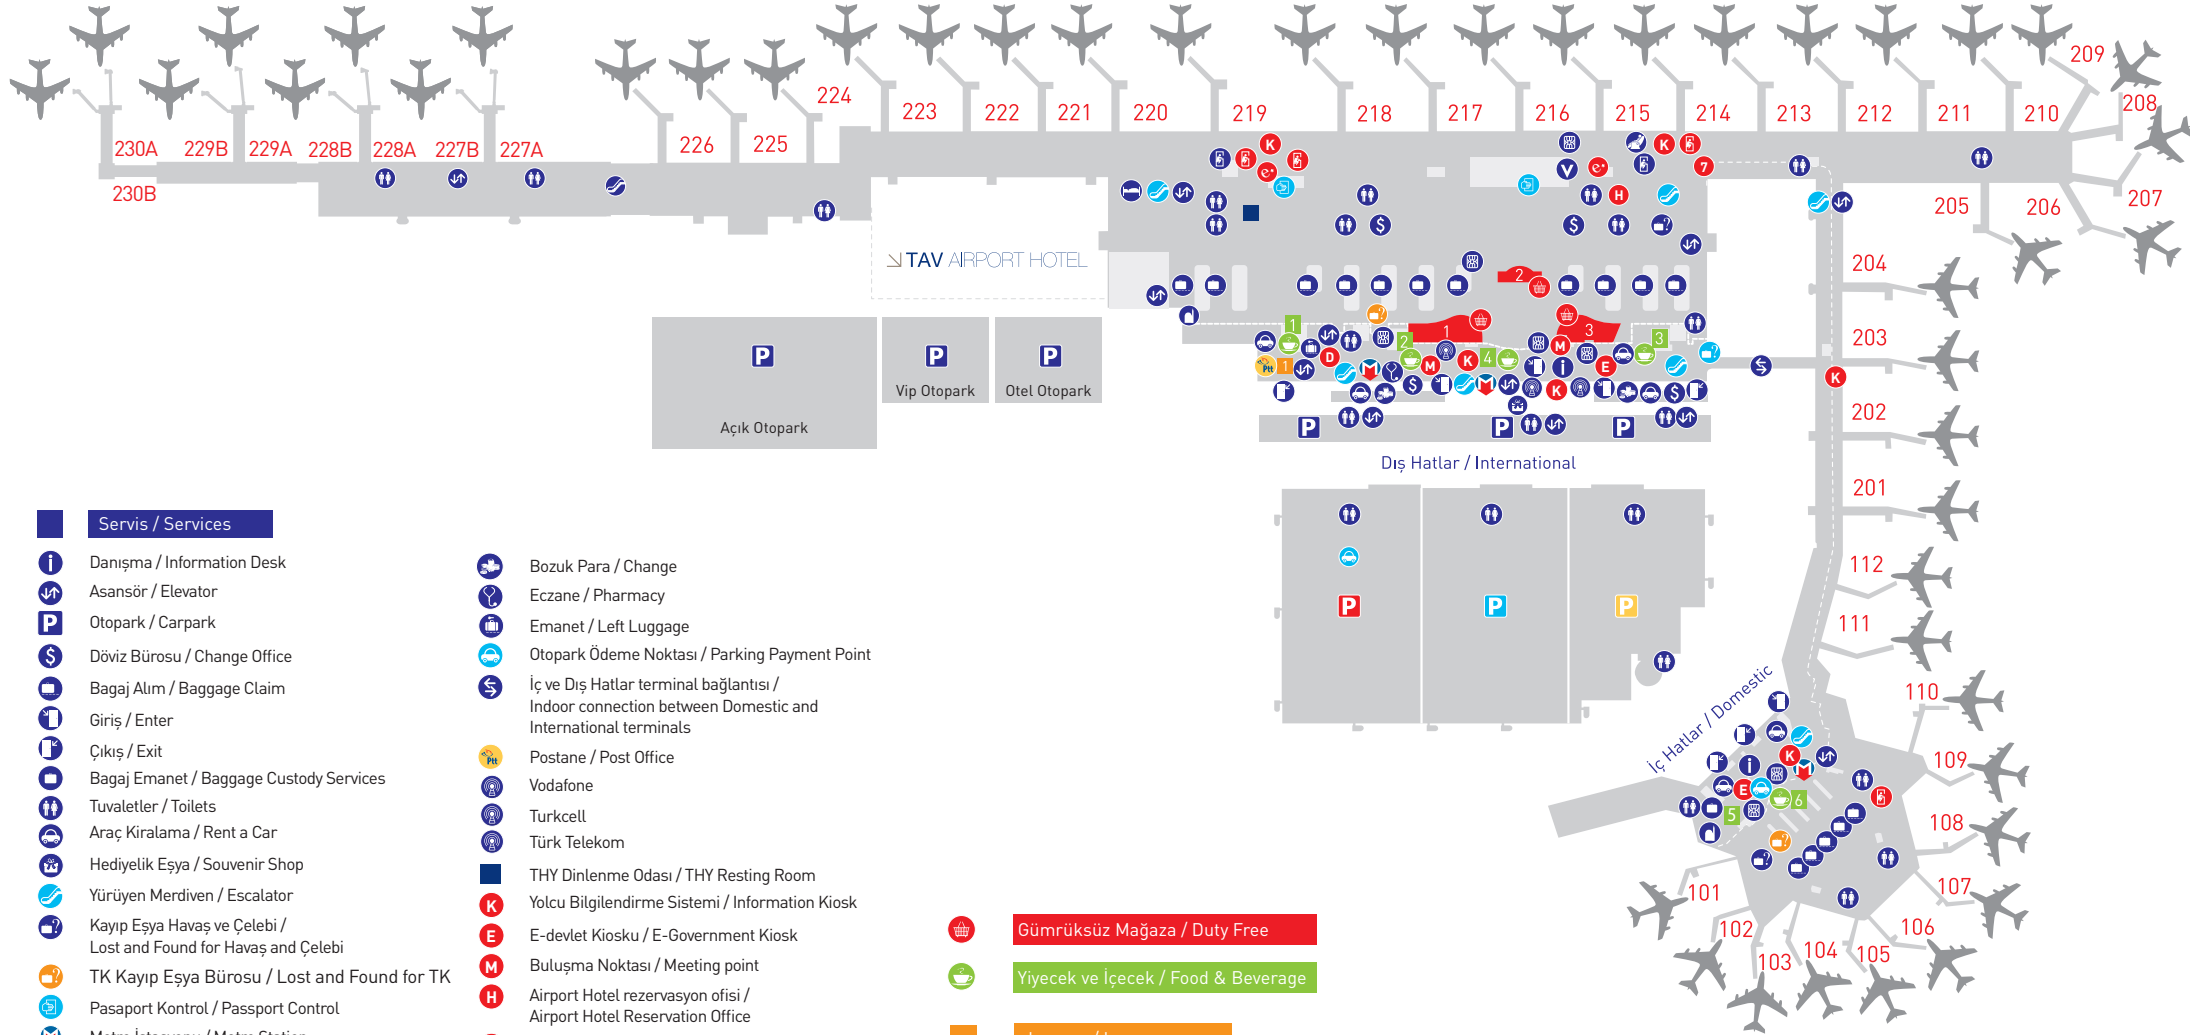

İstanbul Atatürk Havalimanı - Geliş Katı

Istanbul Ataturk Airport - Arrival Level

Servis / Services

- Danışma / Information Desk
- Asansör / Elevator
- Otopark / Carpark
- Döviz Bürosu / Change Office
- Bagaj Alım / Baggage Claim
- Giriş / Enter
- Çıkış / Exit
- Bagaj Emanet / Baggage Custody Services
- Tuvaletler / Toilets
- Araç Kiralama / Rent a Car
- Hediyeelik Eşya / Souvenir Shop
- Yürüyen Merdiven / Escalator
- Kayıp Eşya Havaş ve Çelebi / Lost and Found for Havaş and Çelebi
- TK Kayıp Eşya Bürosu / Lost and Found for TK
- Pasaport Kontrol / Passport Control
- Metro İstasyonu / Metro Station
- TGS ve Gözen
- Transit Desk THY
- Visa Ofisi / Visa Office
- ATM / ATM
- Mescid / Masjid
- Kayıp Eşya Tav / Lost and Found for Tav

- Bozuk Para / Change
- Eczane / Pharmacy
- Emanet / Left Luggage
- Otopark Ödeme Noktası / Parking Payment Point
- İç ve Dış Hatlar terminal bağlantısı / Indoor connection between Domestic and International terminals
- Postane / Post Office
- Vodafone
- Turkcell
- Türk Telekom
- THY Dinlenme Odası / THY Resting Room
- Yolcu Bilgilendirme Sistemi / Information Kiosk
- E-devlet Kiosku / E-Government Kiosk
- Buluşma Noktası / Meeting point
- Airport Hotel rezervasyon ofisi / Airport Hotel Reservation Office
- E-Vize Kioskları / E-Visa Kiosk
- THY Hotel Desk / THY Hotel Desk
- THY Yardım Masası / THY Care Point

- Gümrüksüz Mağaza / Duty Free
- Yiyecek ve İçecek / Food & Beverage
- Lounge / Lounges
- THY Lounge İstanbul Arrival
- Kırmızı Otopark / Red Carpark
- Mavi Otopark / Blue Carpark
- Sarı Otopark / Yellow Carpark